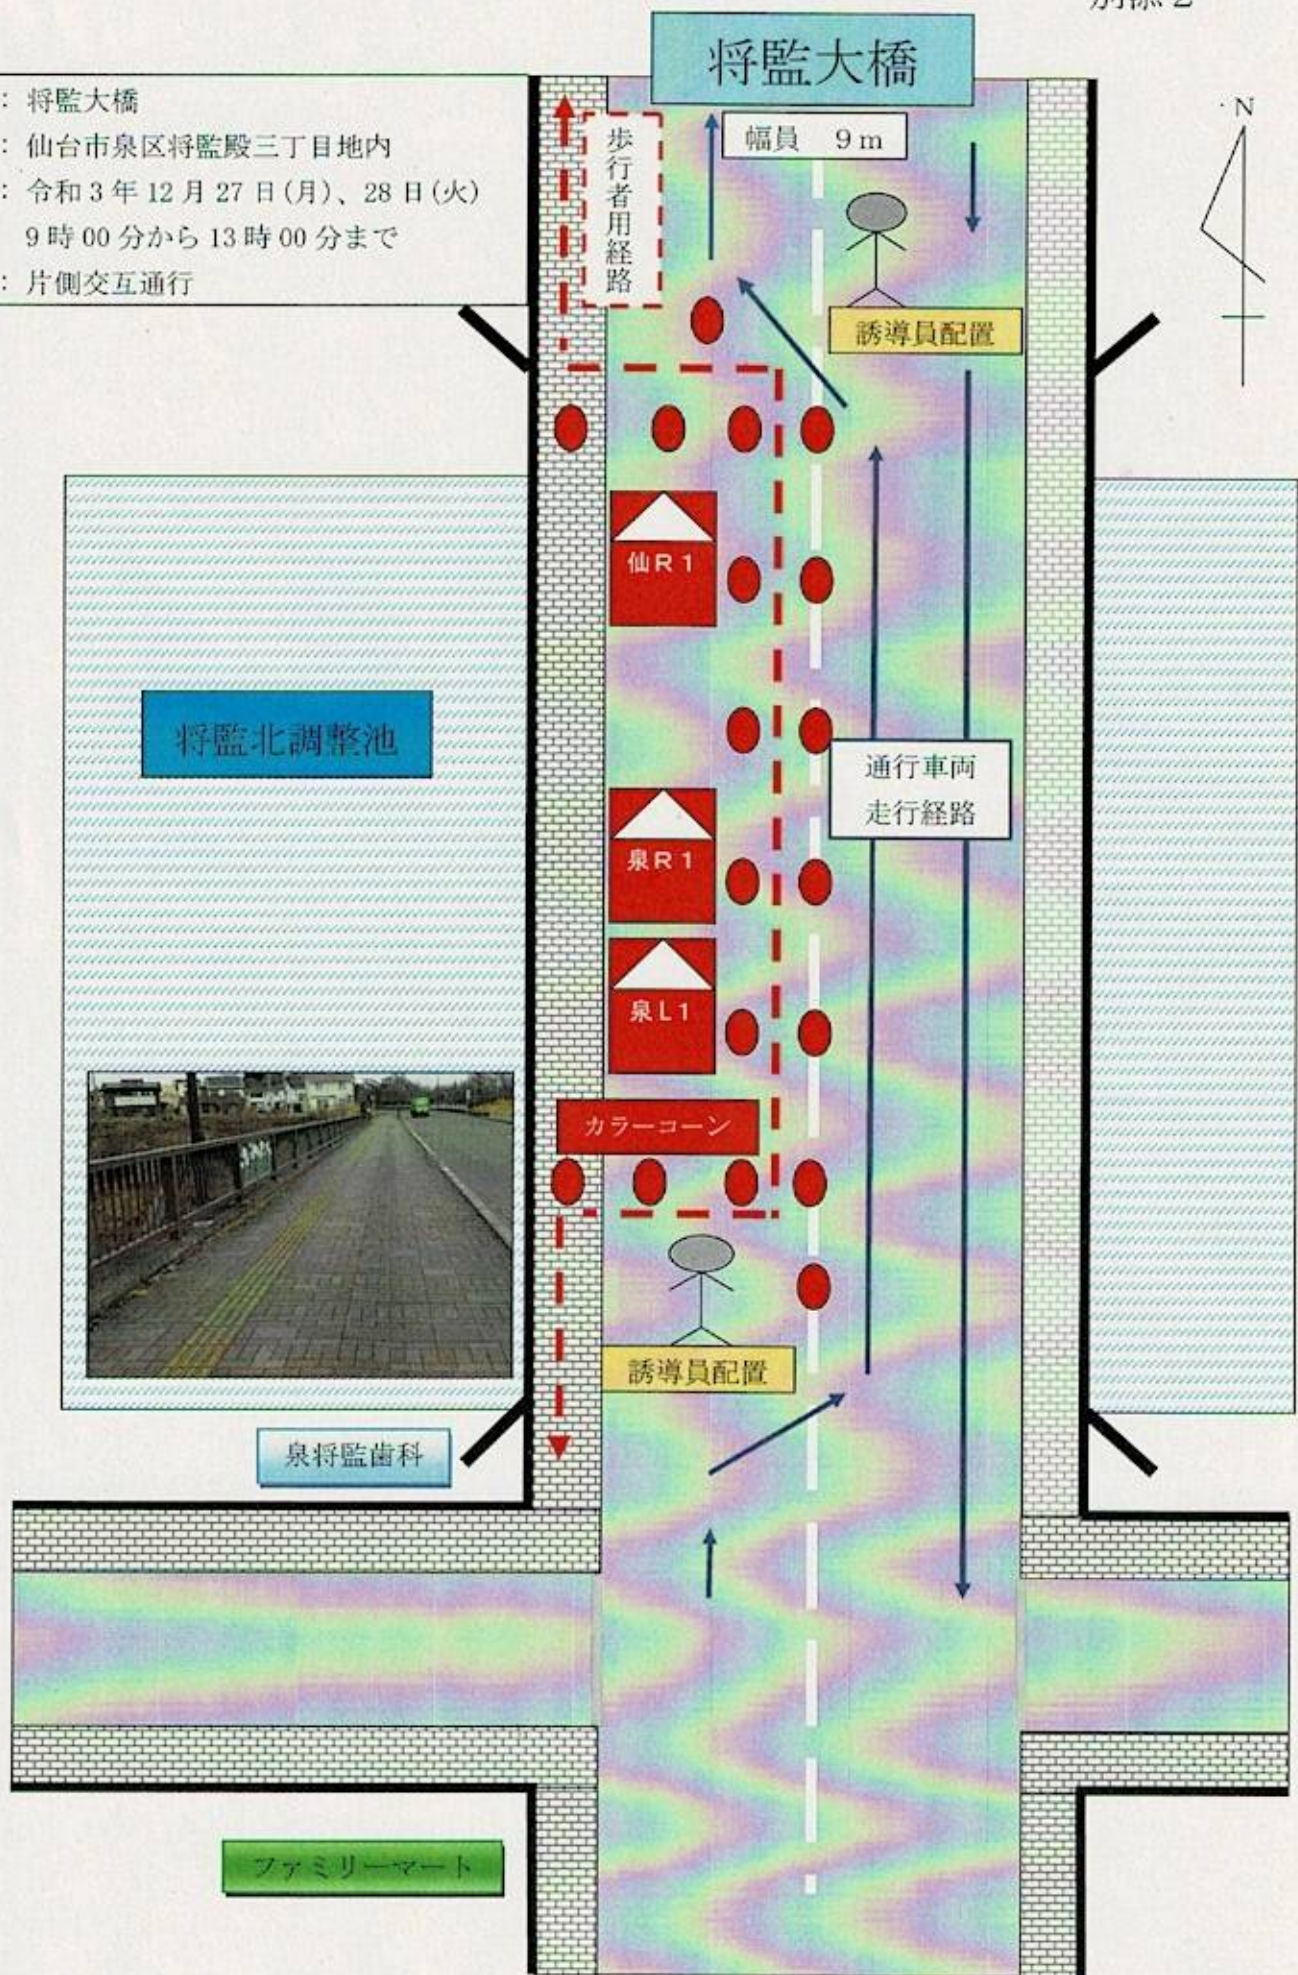

令和3年12月1日

とのっこ町内会の皆様

仙台市泉消防署長

将監大橋を使用した訓練の実施について（お知らせ）

拝啓 師走の候、ますますご清栄のこととお喜び申し上げます。

また、日頃より消防行政にご理解とご協力を賜りまして御礼申し上げます。

さて、泉消防署では、災害に対応する職員の技術向上と活動隊の連携強化を図ることを目的に下記の通り訓練を予定しております。

年の瀬のお忙しい時期ではございますが、何卒ご理解、ご協力くださいますようお願い申し上げます。

#### 記

- 1 日時 令和3年12月27日（月）及び28日（火）  
両日とも9時00分から13時00分
- 2 場所 仙台市泉区将監殿三丁目地内 将監大橋（北行き車線）
- 3 参加者 約15名（泉消防署警防係、八乙女分署消防救助係職員）
- 4 参加車両 5台（指揮車、救助車、その他）
- 5 訓練種目 (1) 橋からの降下訓練  
(2) 橋からの転落を想定した救助訓練  
(3) 橋の下への経路の確認
- 6 その他 橋の上で行うため、車両片側交互通行といたしますが、誘導員を配置して、通行に支障のないようにいたします。  
※詳細は別添資料を参照願います。

担当 仙台市消防局泉消防署警防課  
警防第一係特別消防隊 遠藤  
警防第二係特別消防隊 黒田  
電話 022-373-0119

名称：将監大橋  
場所：仙台市泉区将監殿三丁目地内  
日時：令和3年12月27日(月)、28日(火)  
9時00分から13時00分まで  
通行状況：片側交互通行

案内図

位置図

# 迂回路案内図

別添 2

名称：将監大橋  
場所：仙台市泉区将監殿三丁目地内  
日時：令和3年12月27日(月)、28日(火)  
9時00分から13時00分まで  
通行状況：片側交互通行

泉将監歯科

ファミリーマート