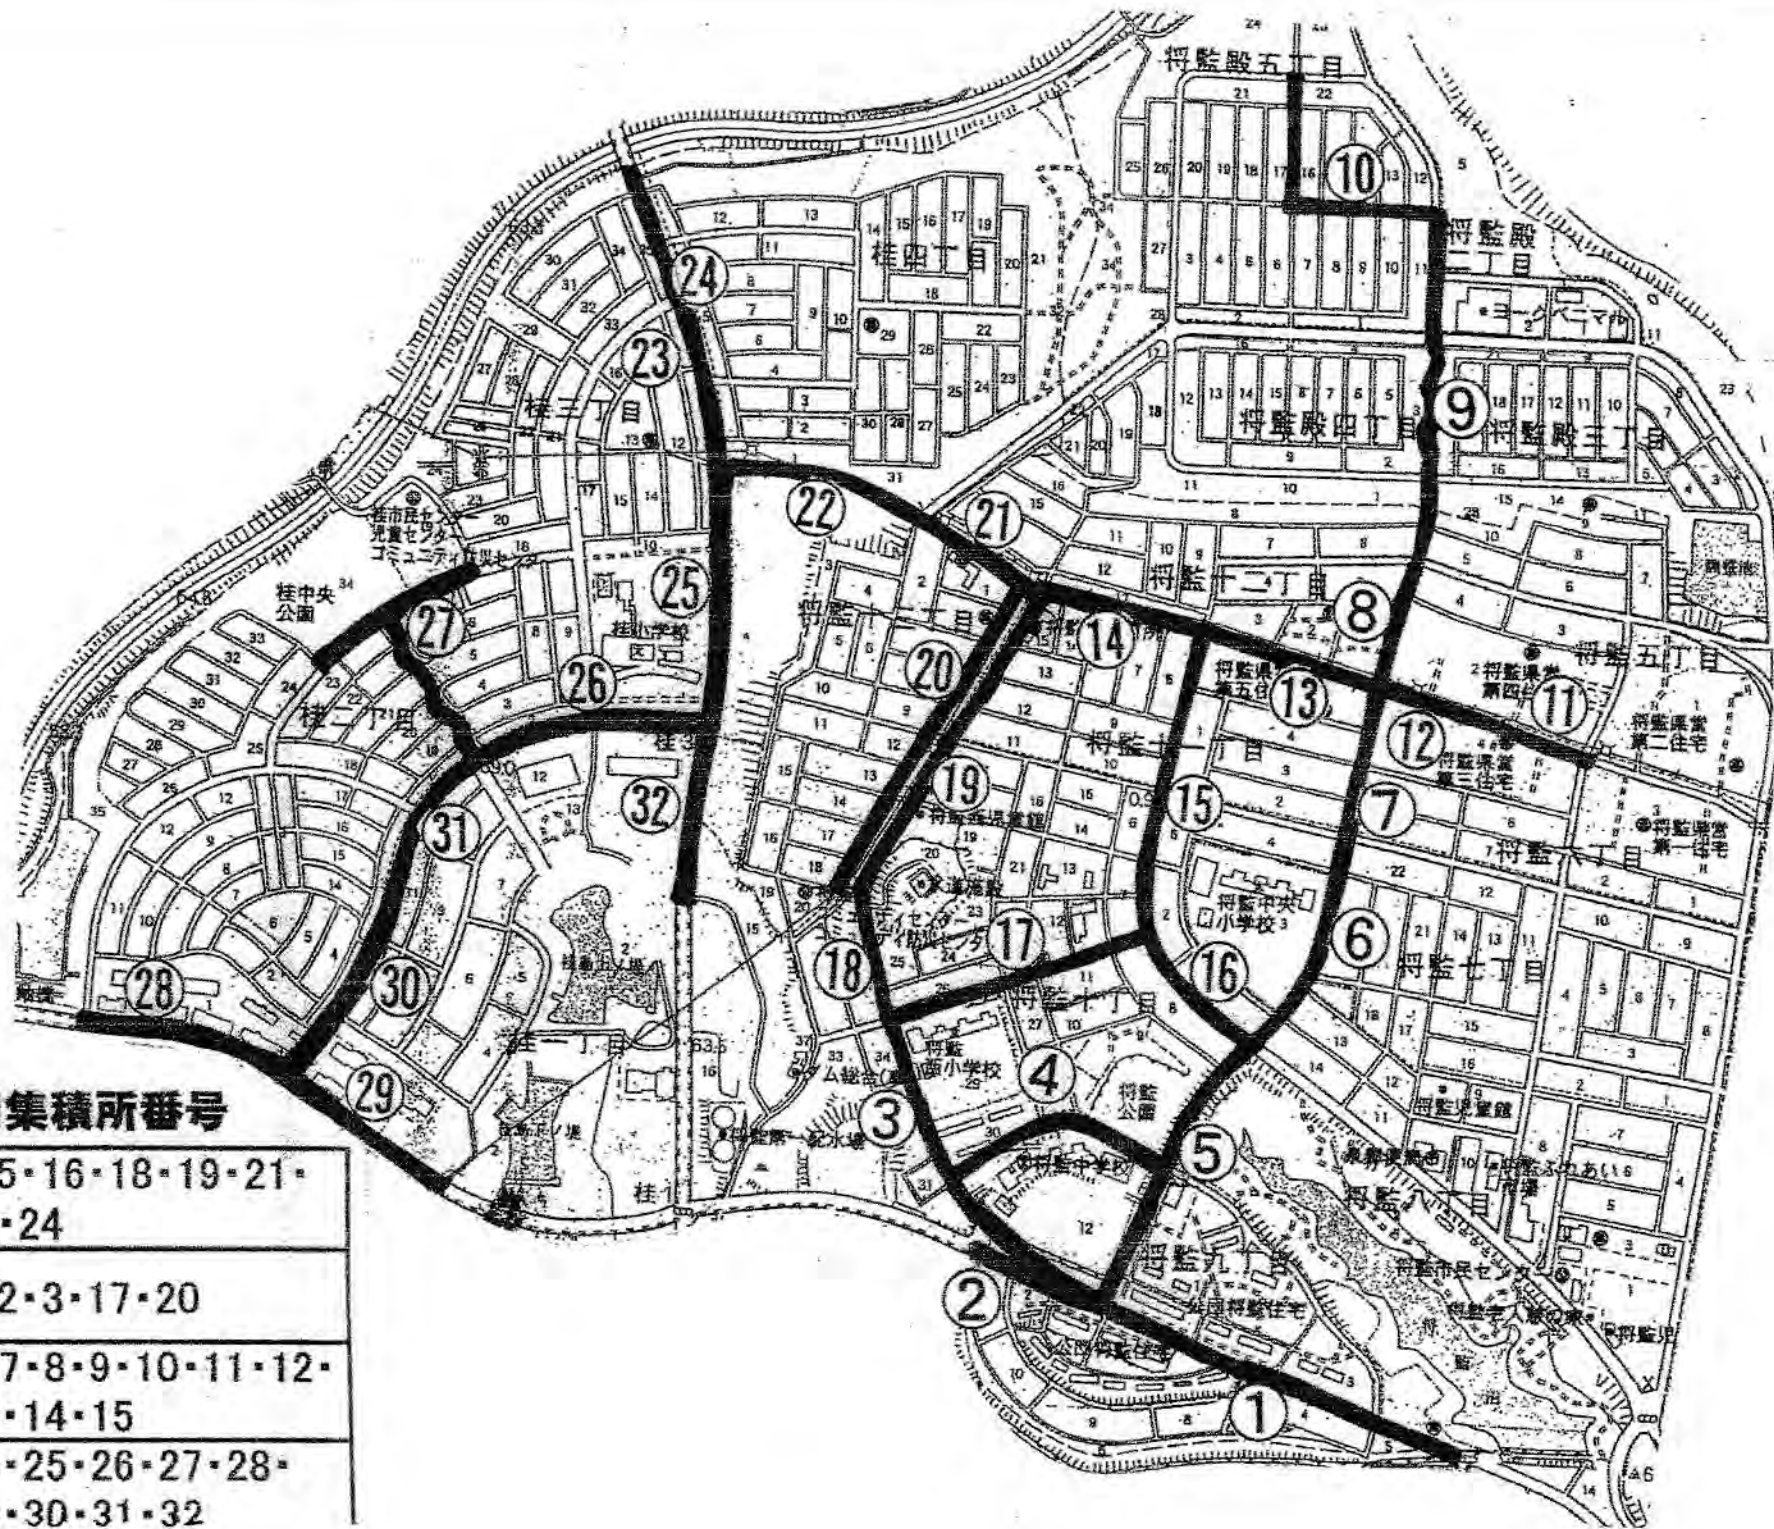

各校担当清掃集積所番号

将監中学校	4・5・16・18・19・21・ 22・24
将監西小学校	1・2・3・17・20
将監中央小学校	6・7・8・9・10・11・12・ 13・14・15
桂小学校	23・25・26・27・28・ 29・30・31・32