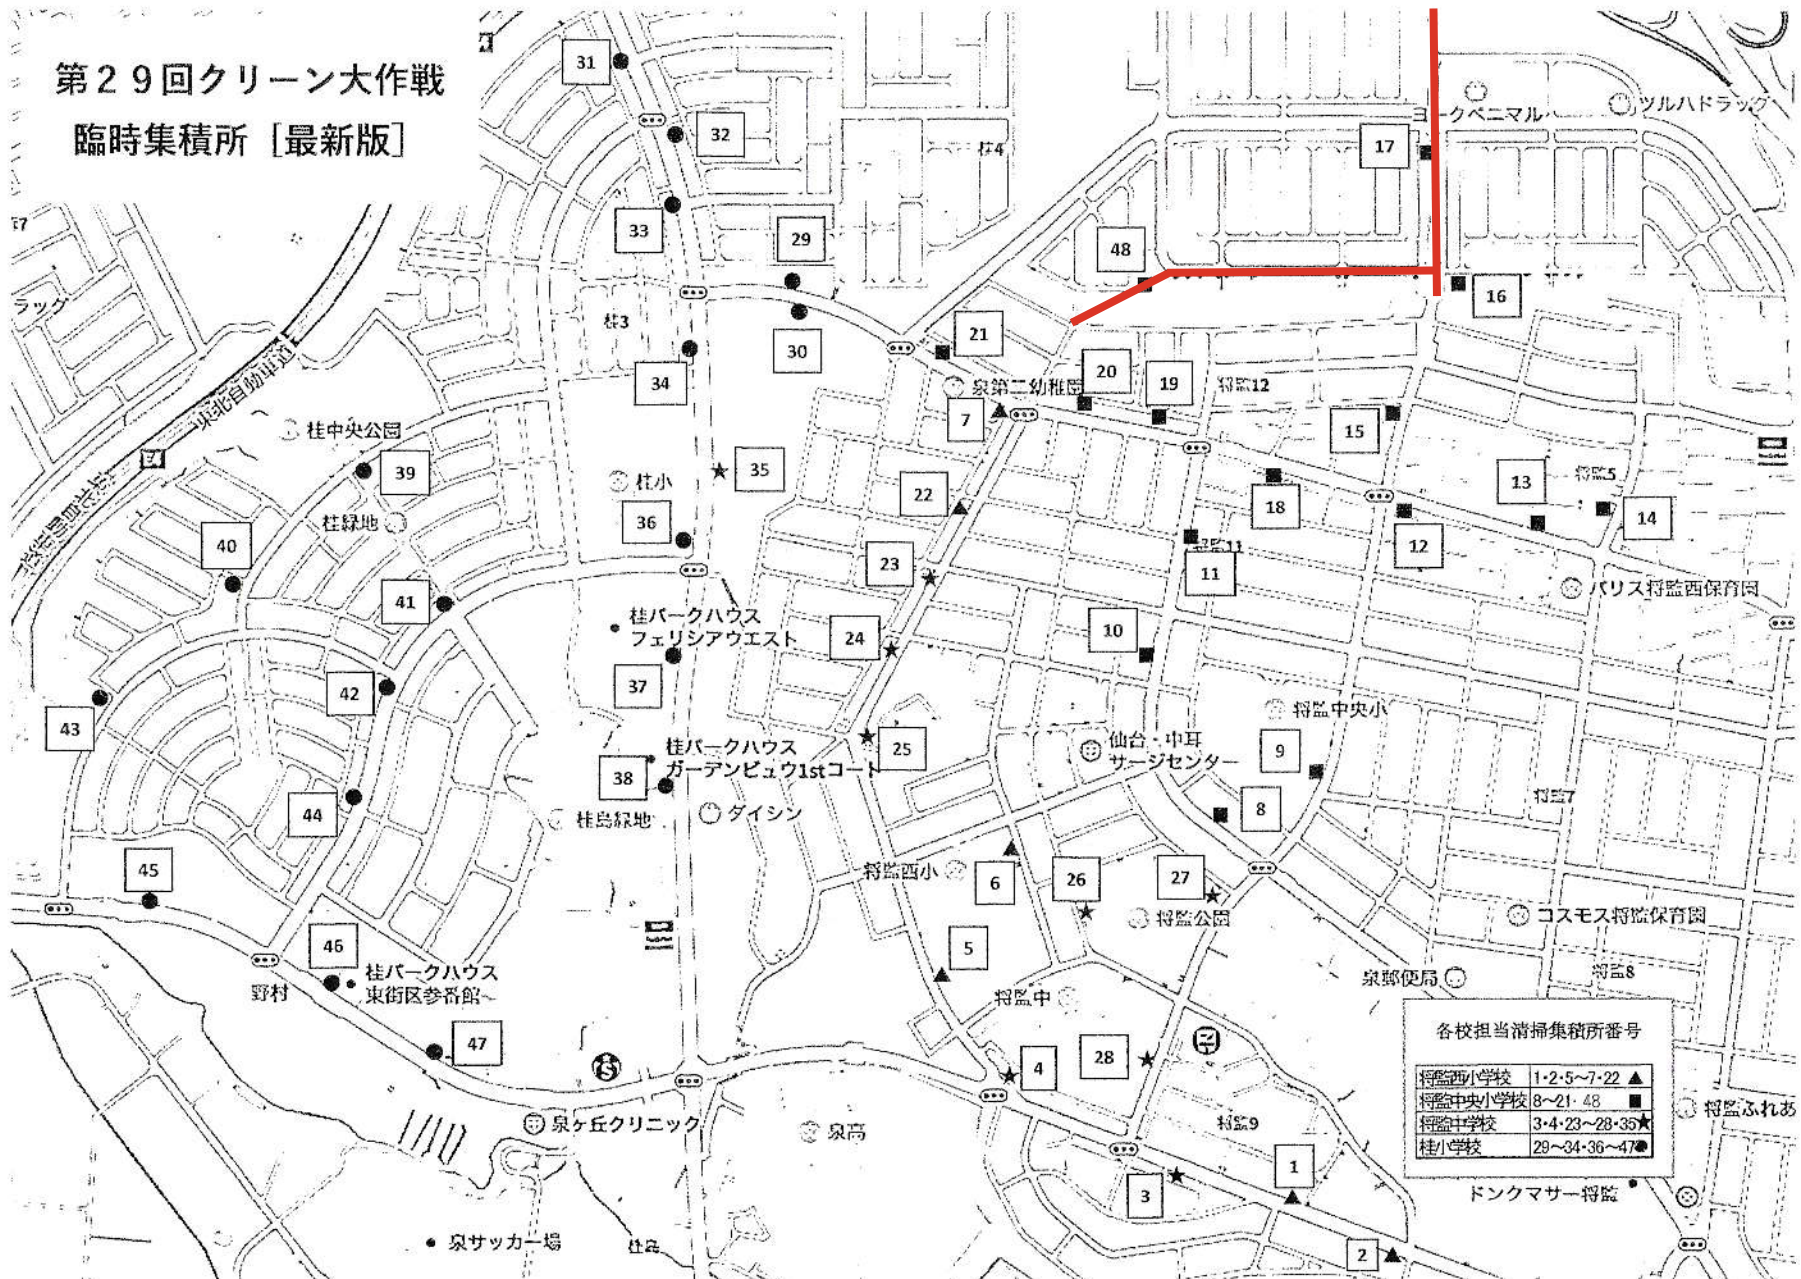

子供たちと一緒にわたしたちの街であることを再認識し、地域の方々とも顔の見える関係づくりのきっかけとなることを期待します。会員の皆様のご協力をどうぞよろしくお願い申し上げます。

記

- ◆日 時◆ 令和6年11月16日(土)7時より
- ◆ 清掃場所 ◆ 裏面に清掃場所のゴミ集積所地図を掲載しております。
お近くの清掃場所にご参加ください。なお、町内会・自治会等で決められている場合は、そちらを優先して頂いて構いません。
- ◆雨天の場合◆ 令和6年11月30日(土)7時より
(実施しない場合は「臨時集積所」の表示をしません。この日も雨天の場合は中止)
- ◆準 備◆ ゴミ袋は、担当役員が準備いたします。
軍手・ほうき・ちりとり等掃除用具をお持ちください。
- ◆留意事項◆ ①スリップ等の事故を回避するため、ごみ(落ち葉やカン・ビン等を含む)は、車道に掃き出さず、全てゴミ袋に入れてください。
②必ず指定のゴミ袋ご使用ください。
③ゴミ袋は決められた臨時集積所にお出してください。

第29回クリーン大作戦
臨時集積所 [最新版]

各校担当清掃集積所番号

将監西小学校	1・2・5～7・22 ▲
将監中央小学校	8～21・48 ■
将監中学校	3・4・23～28・35 ★
桂小学校	29～34・36～47 ●

第29回クリーン大作戦

みんなで将監中学校区の歩道を
きれいにしよう！

◆日時◆ 11月16日(土)午前7:00～

(雨天の場合 11月30日(土)午前7:00～)

※11月30日(土)も雨天の場合は中止